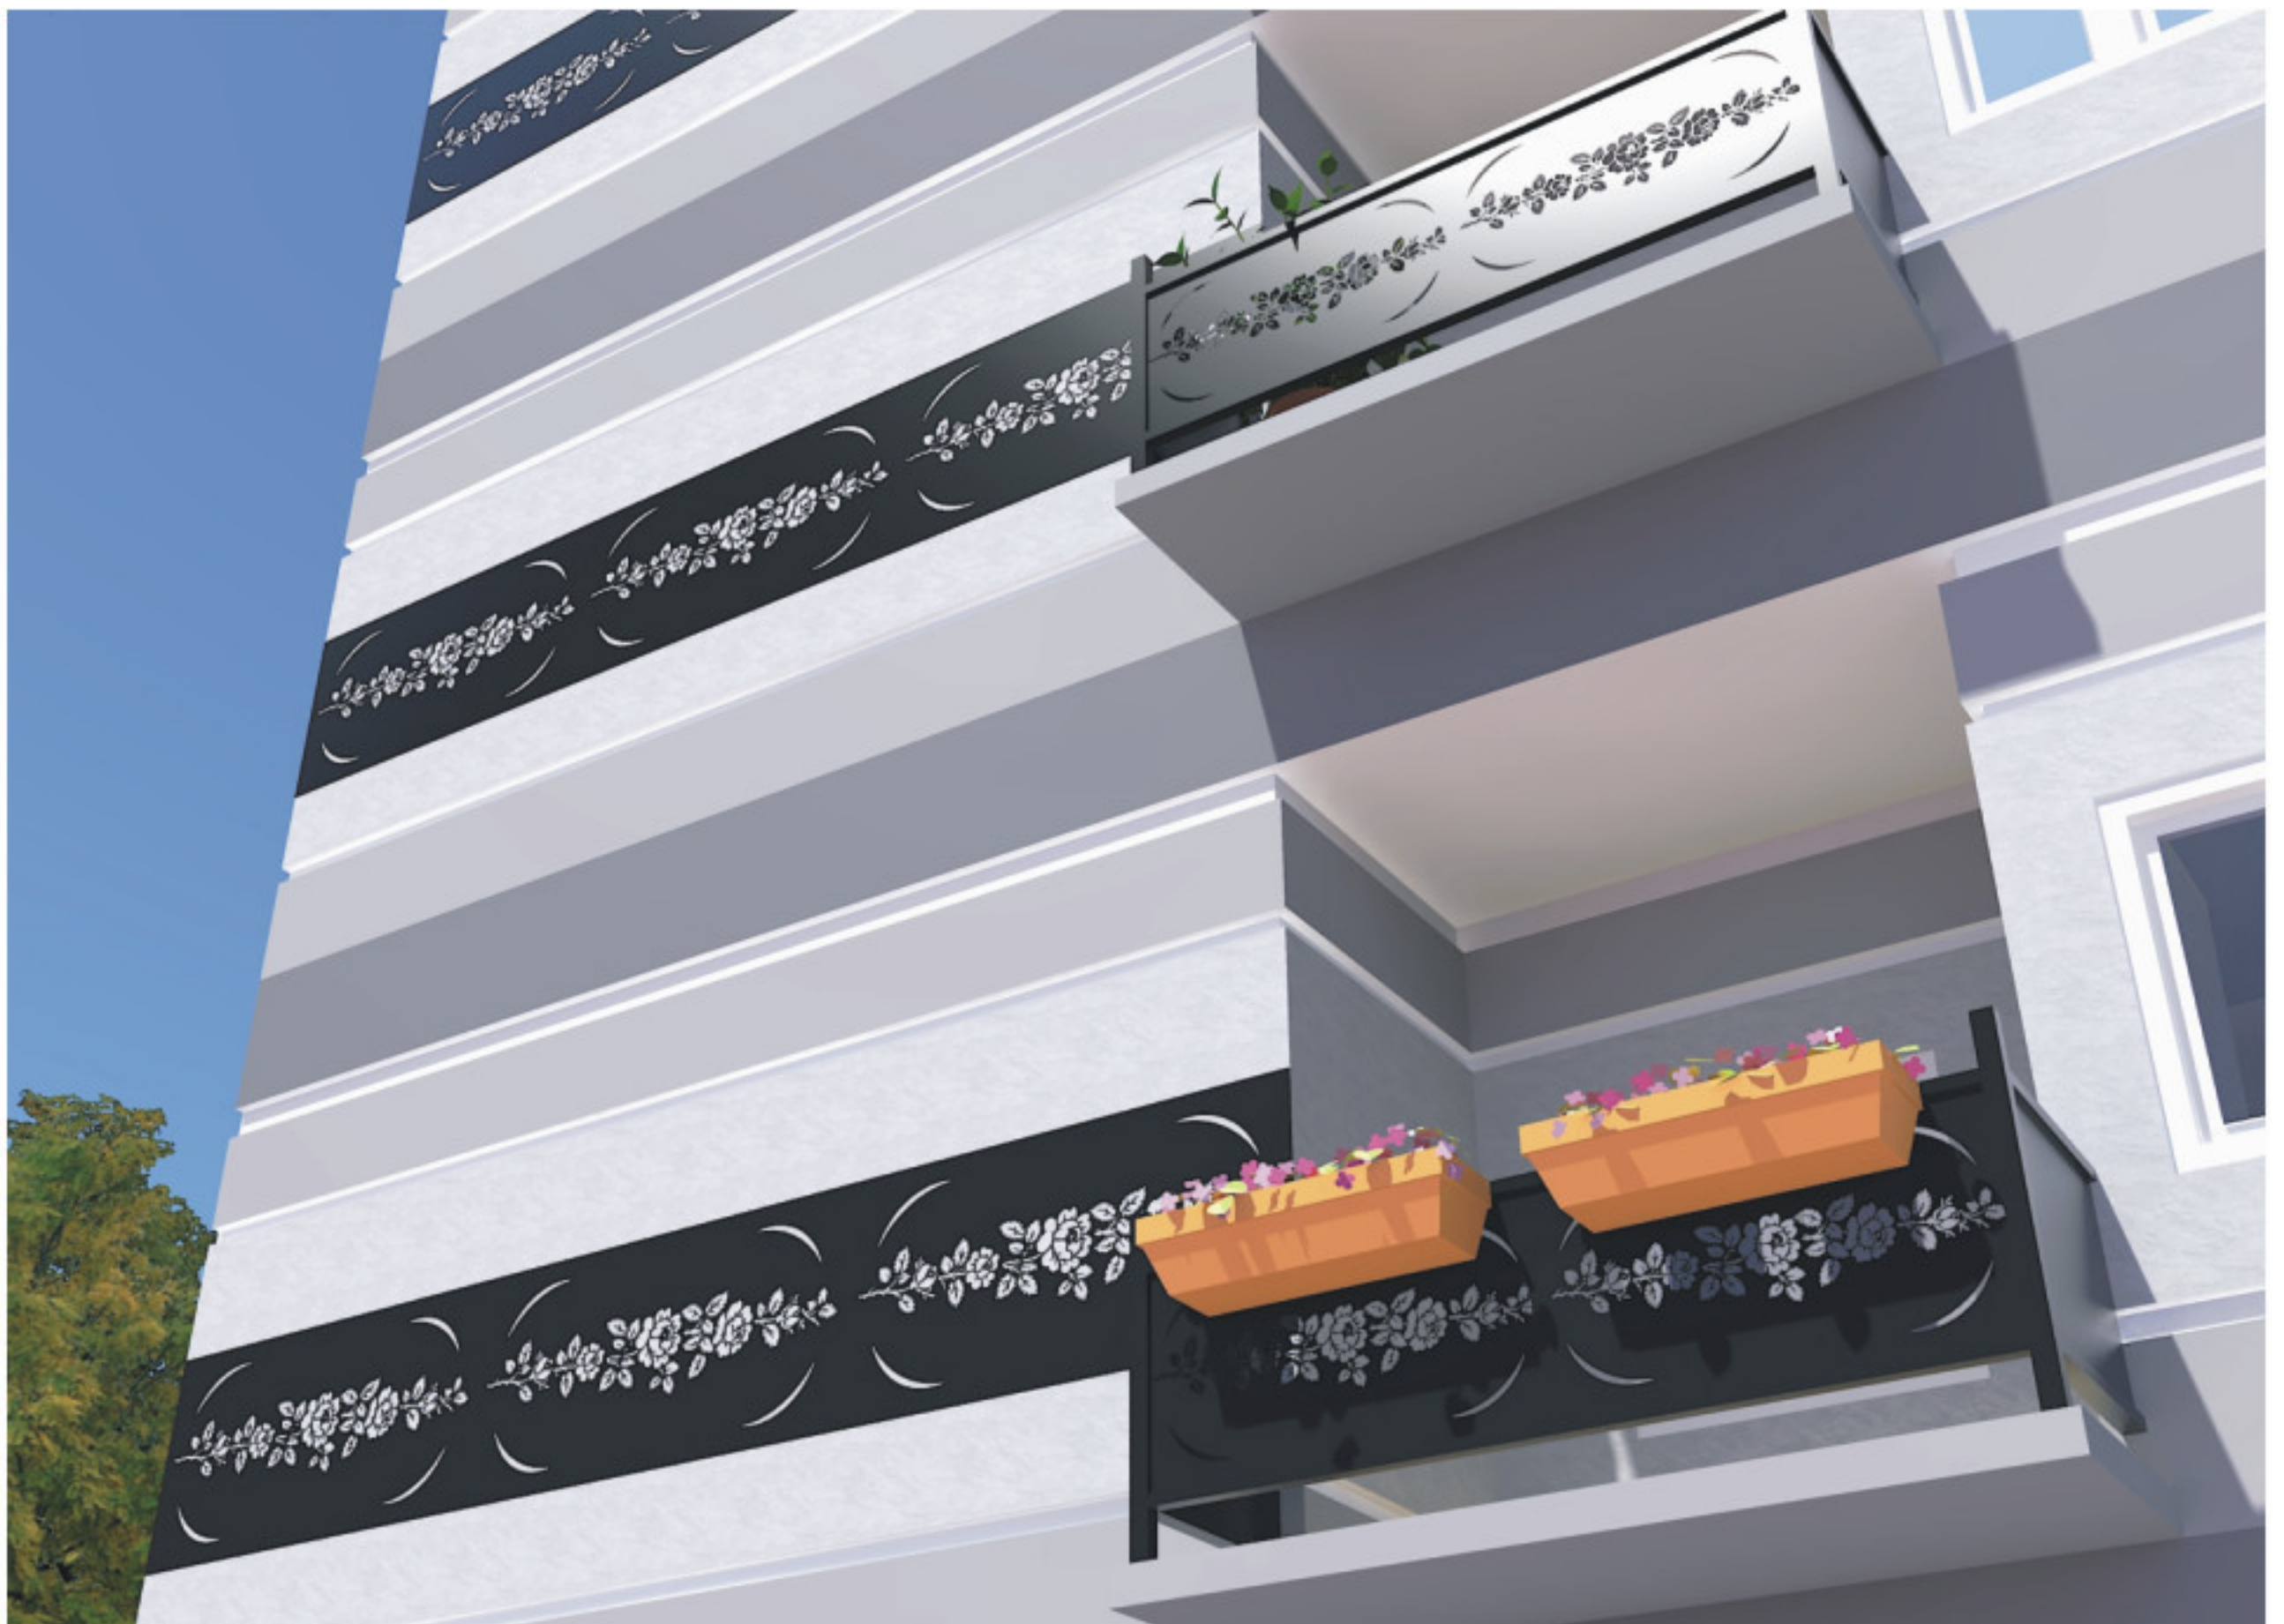

Elemente metalice debitate laser se pot folosi în diverse proiecte aducând un plus de eleganță, modernitate și originalitate.